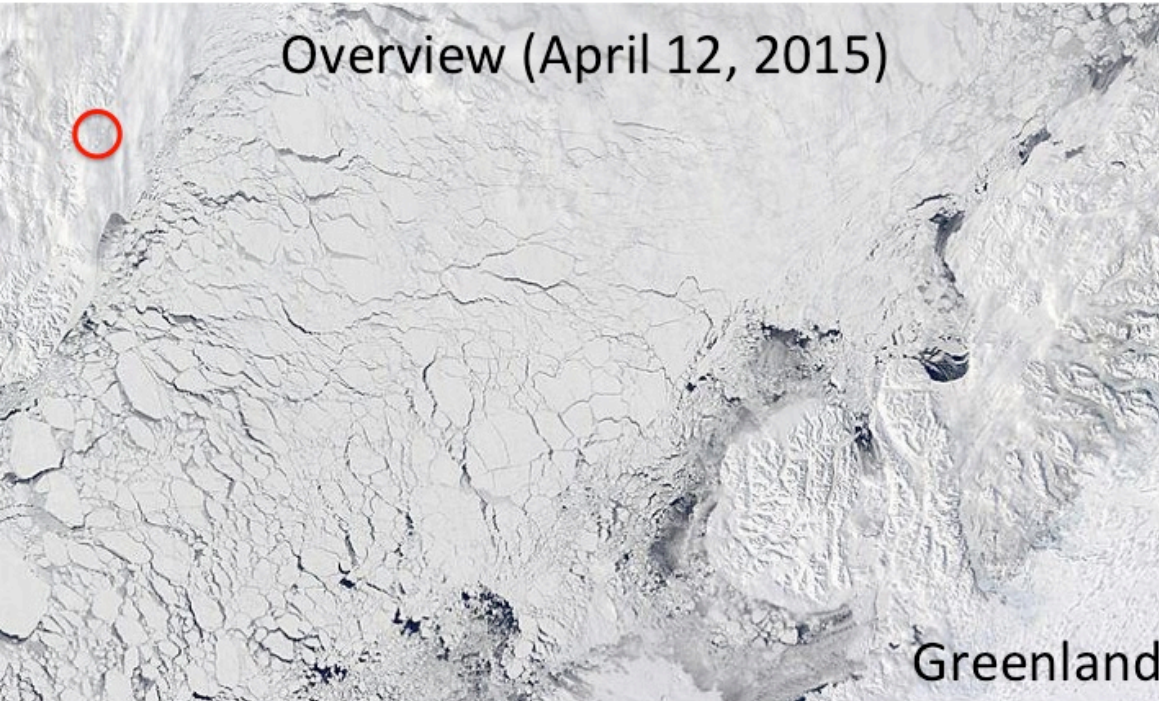

MODIS

Floe Edge